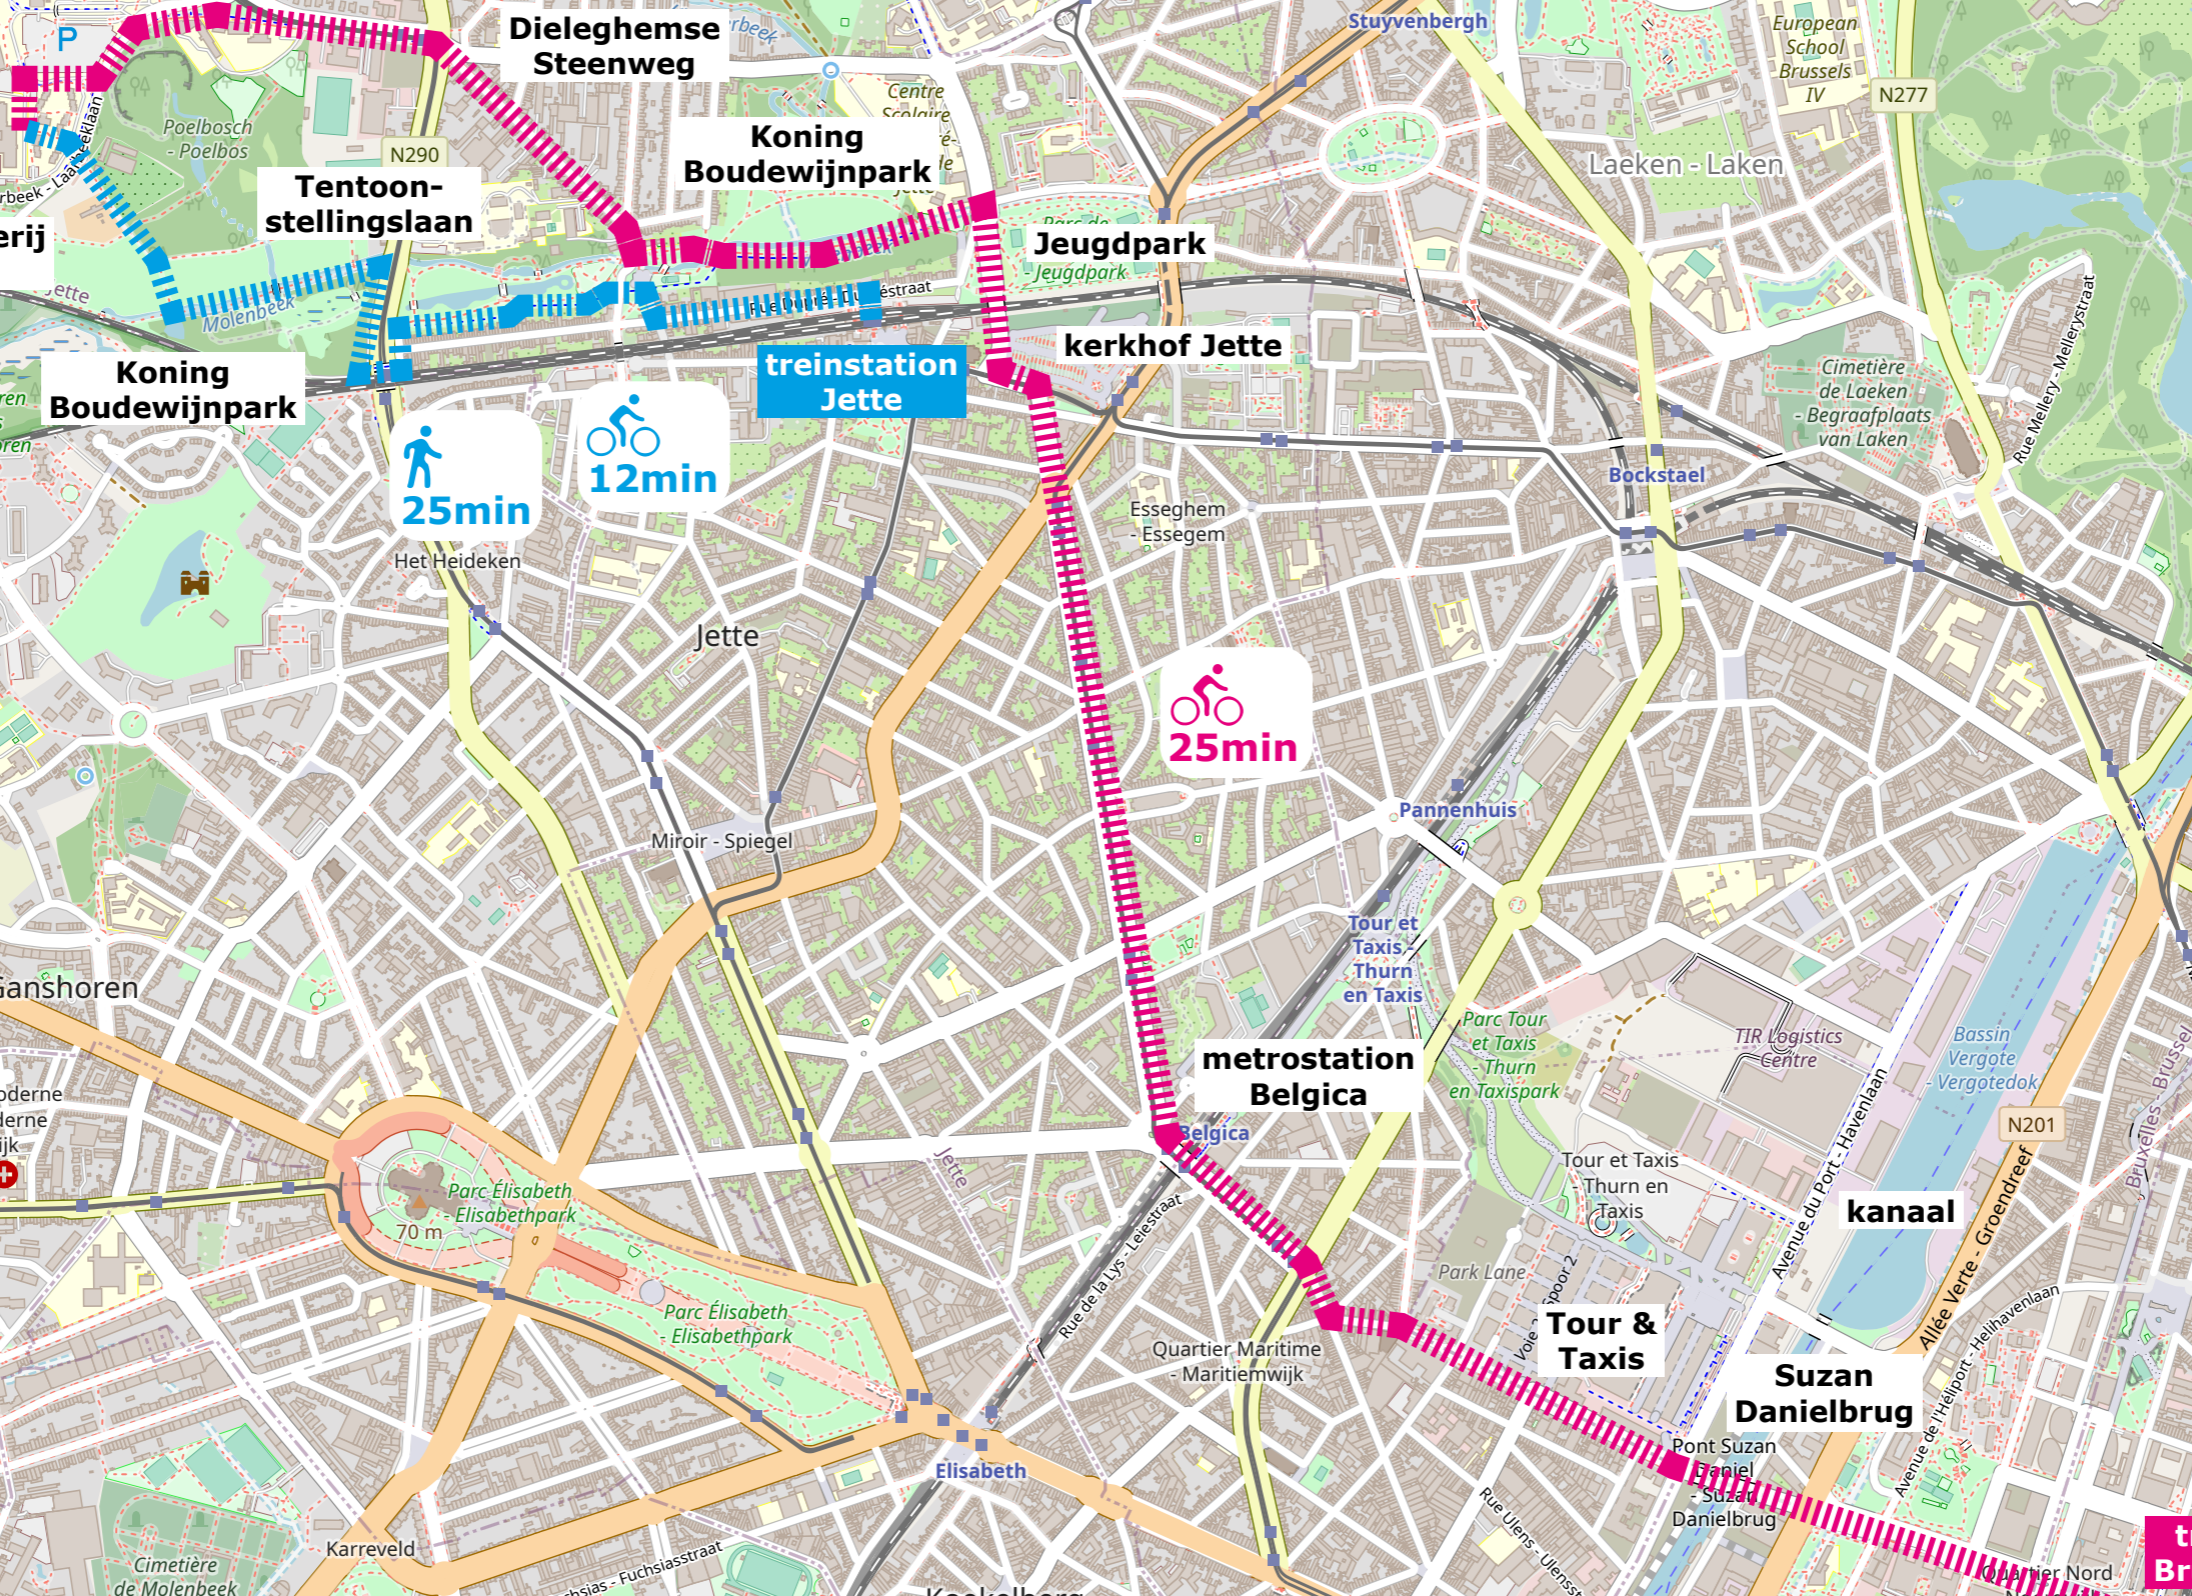

CAMPUS EHB

25min

12min

25min

treinstation Brussel-Noord